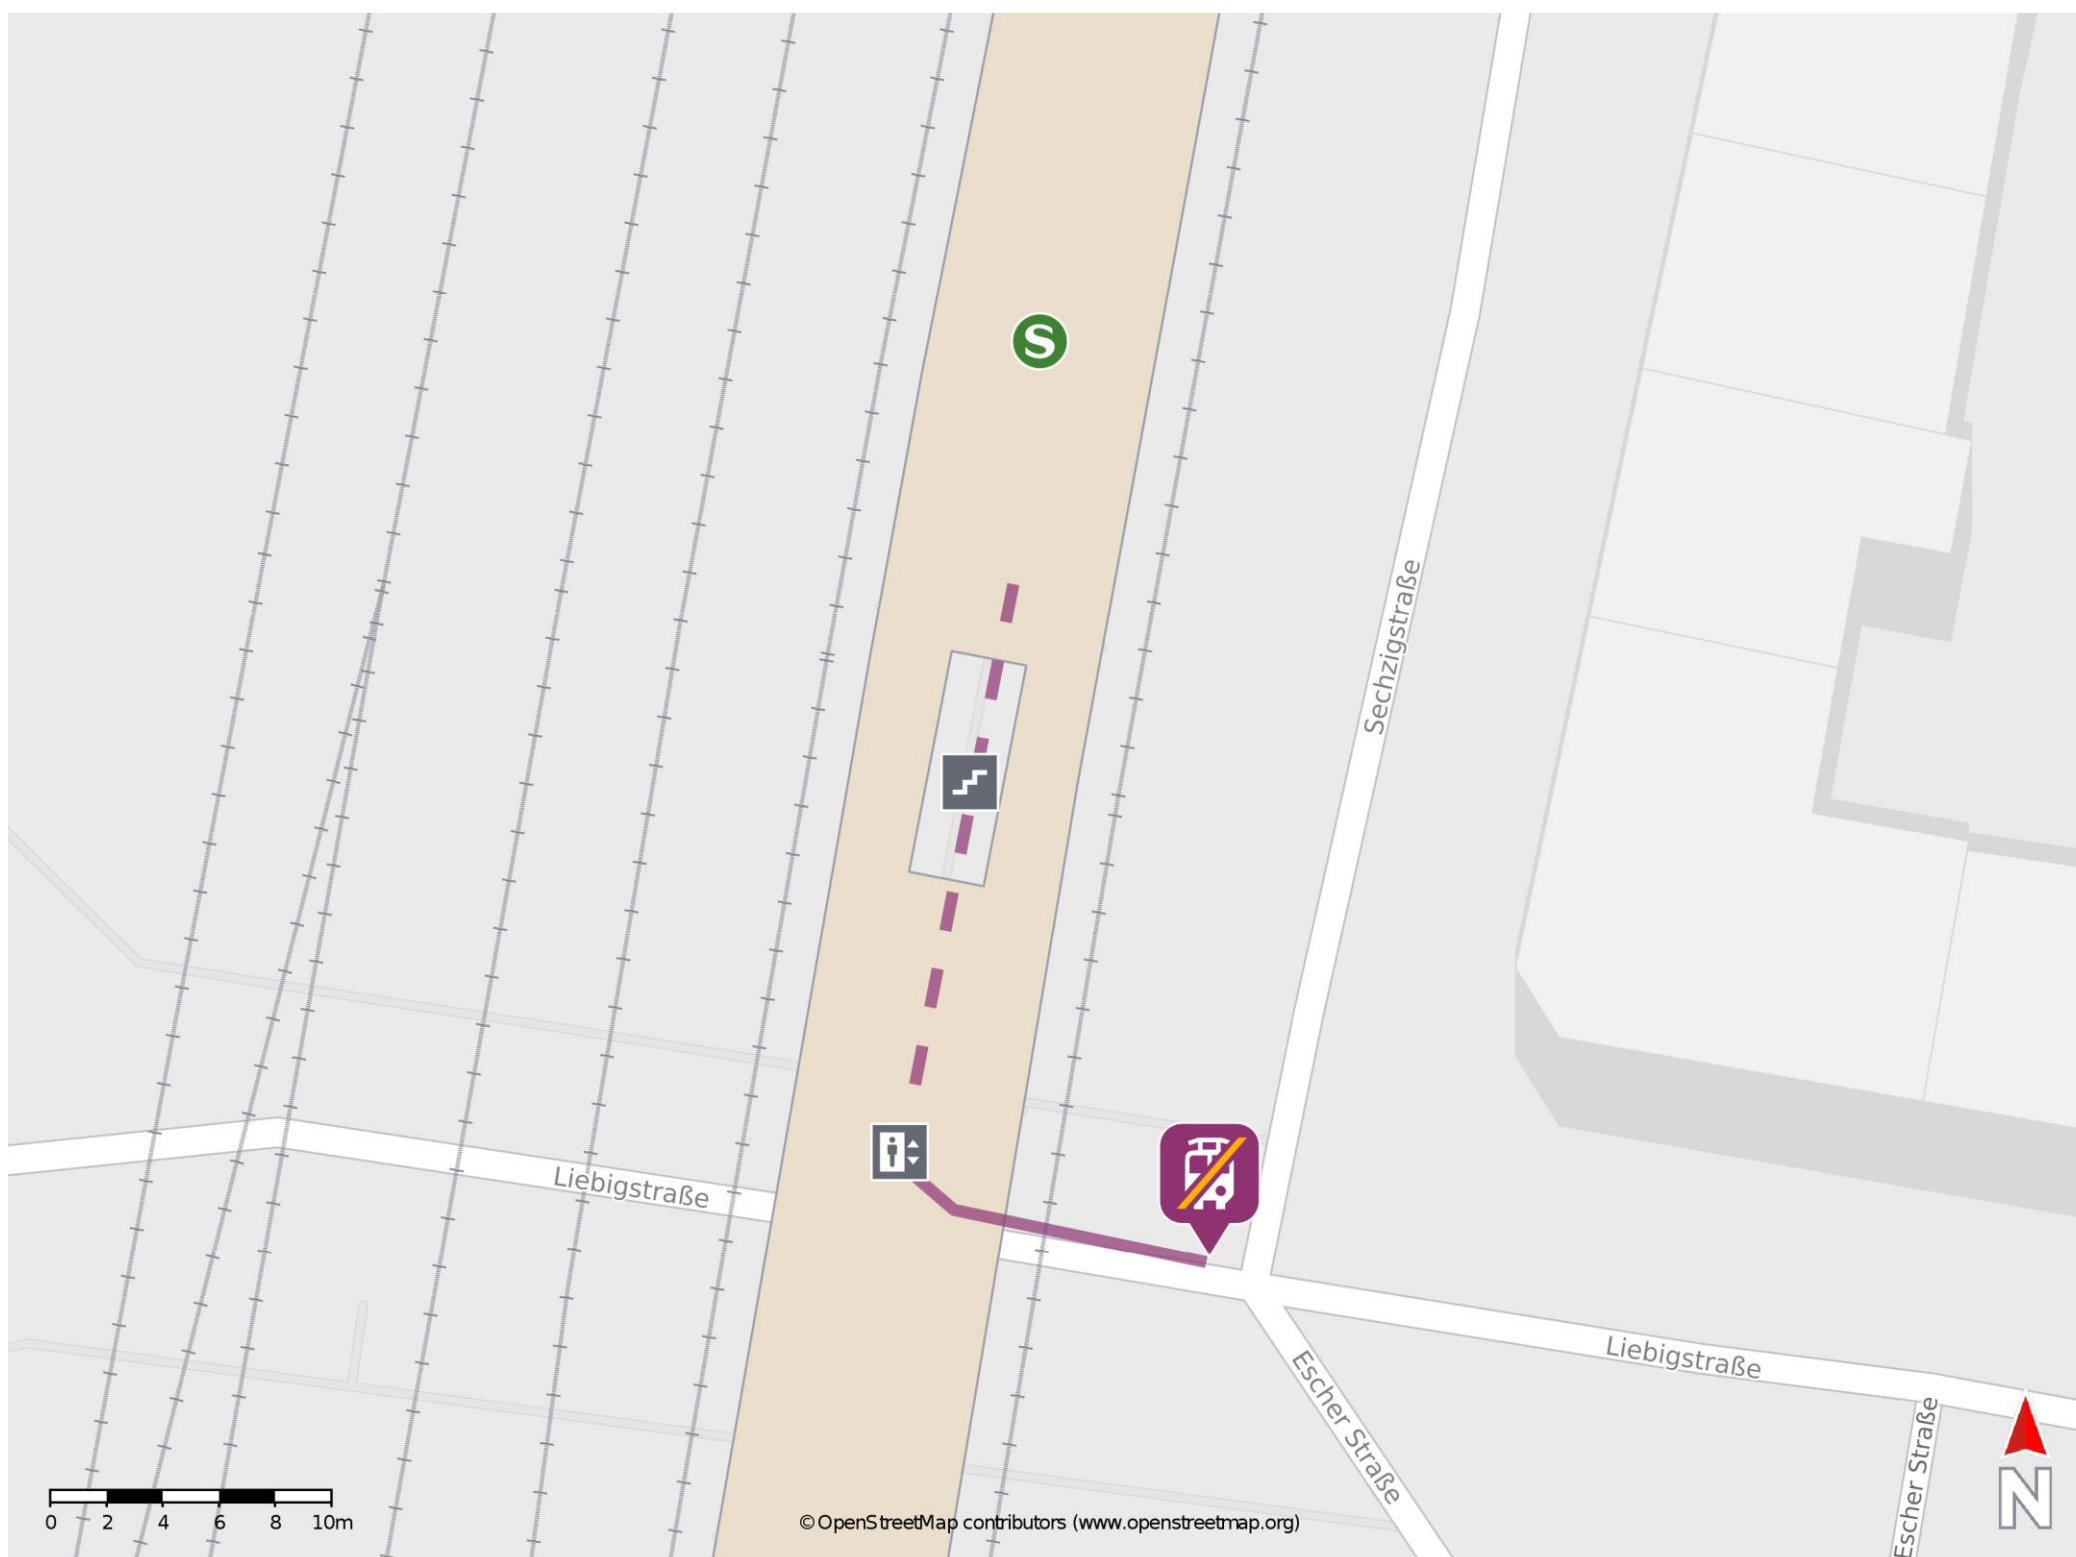

Köln-Nippes

Wegbeschreibung Schienenersatzverkehr *

Verlassen Sie den Bahnsteig über die Treppenanlage oder den Aufzug. Die Ersatzhaltestelle befindet sich in unmittelbarer Nähe in der Unterführung, an der ÖPNV-Haltestelle.

* Fahrradmitnahme im Schienenersatzverkehr nur begrenzt möglich.
Im QR Code sind die Koordinaten der Ersatzhaltestelle hinterlegt.

— barrierefrei
- - nicht barrierefrei