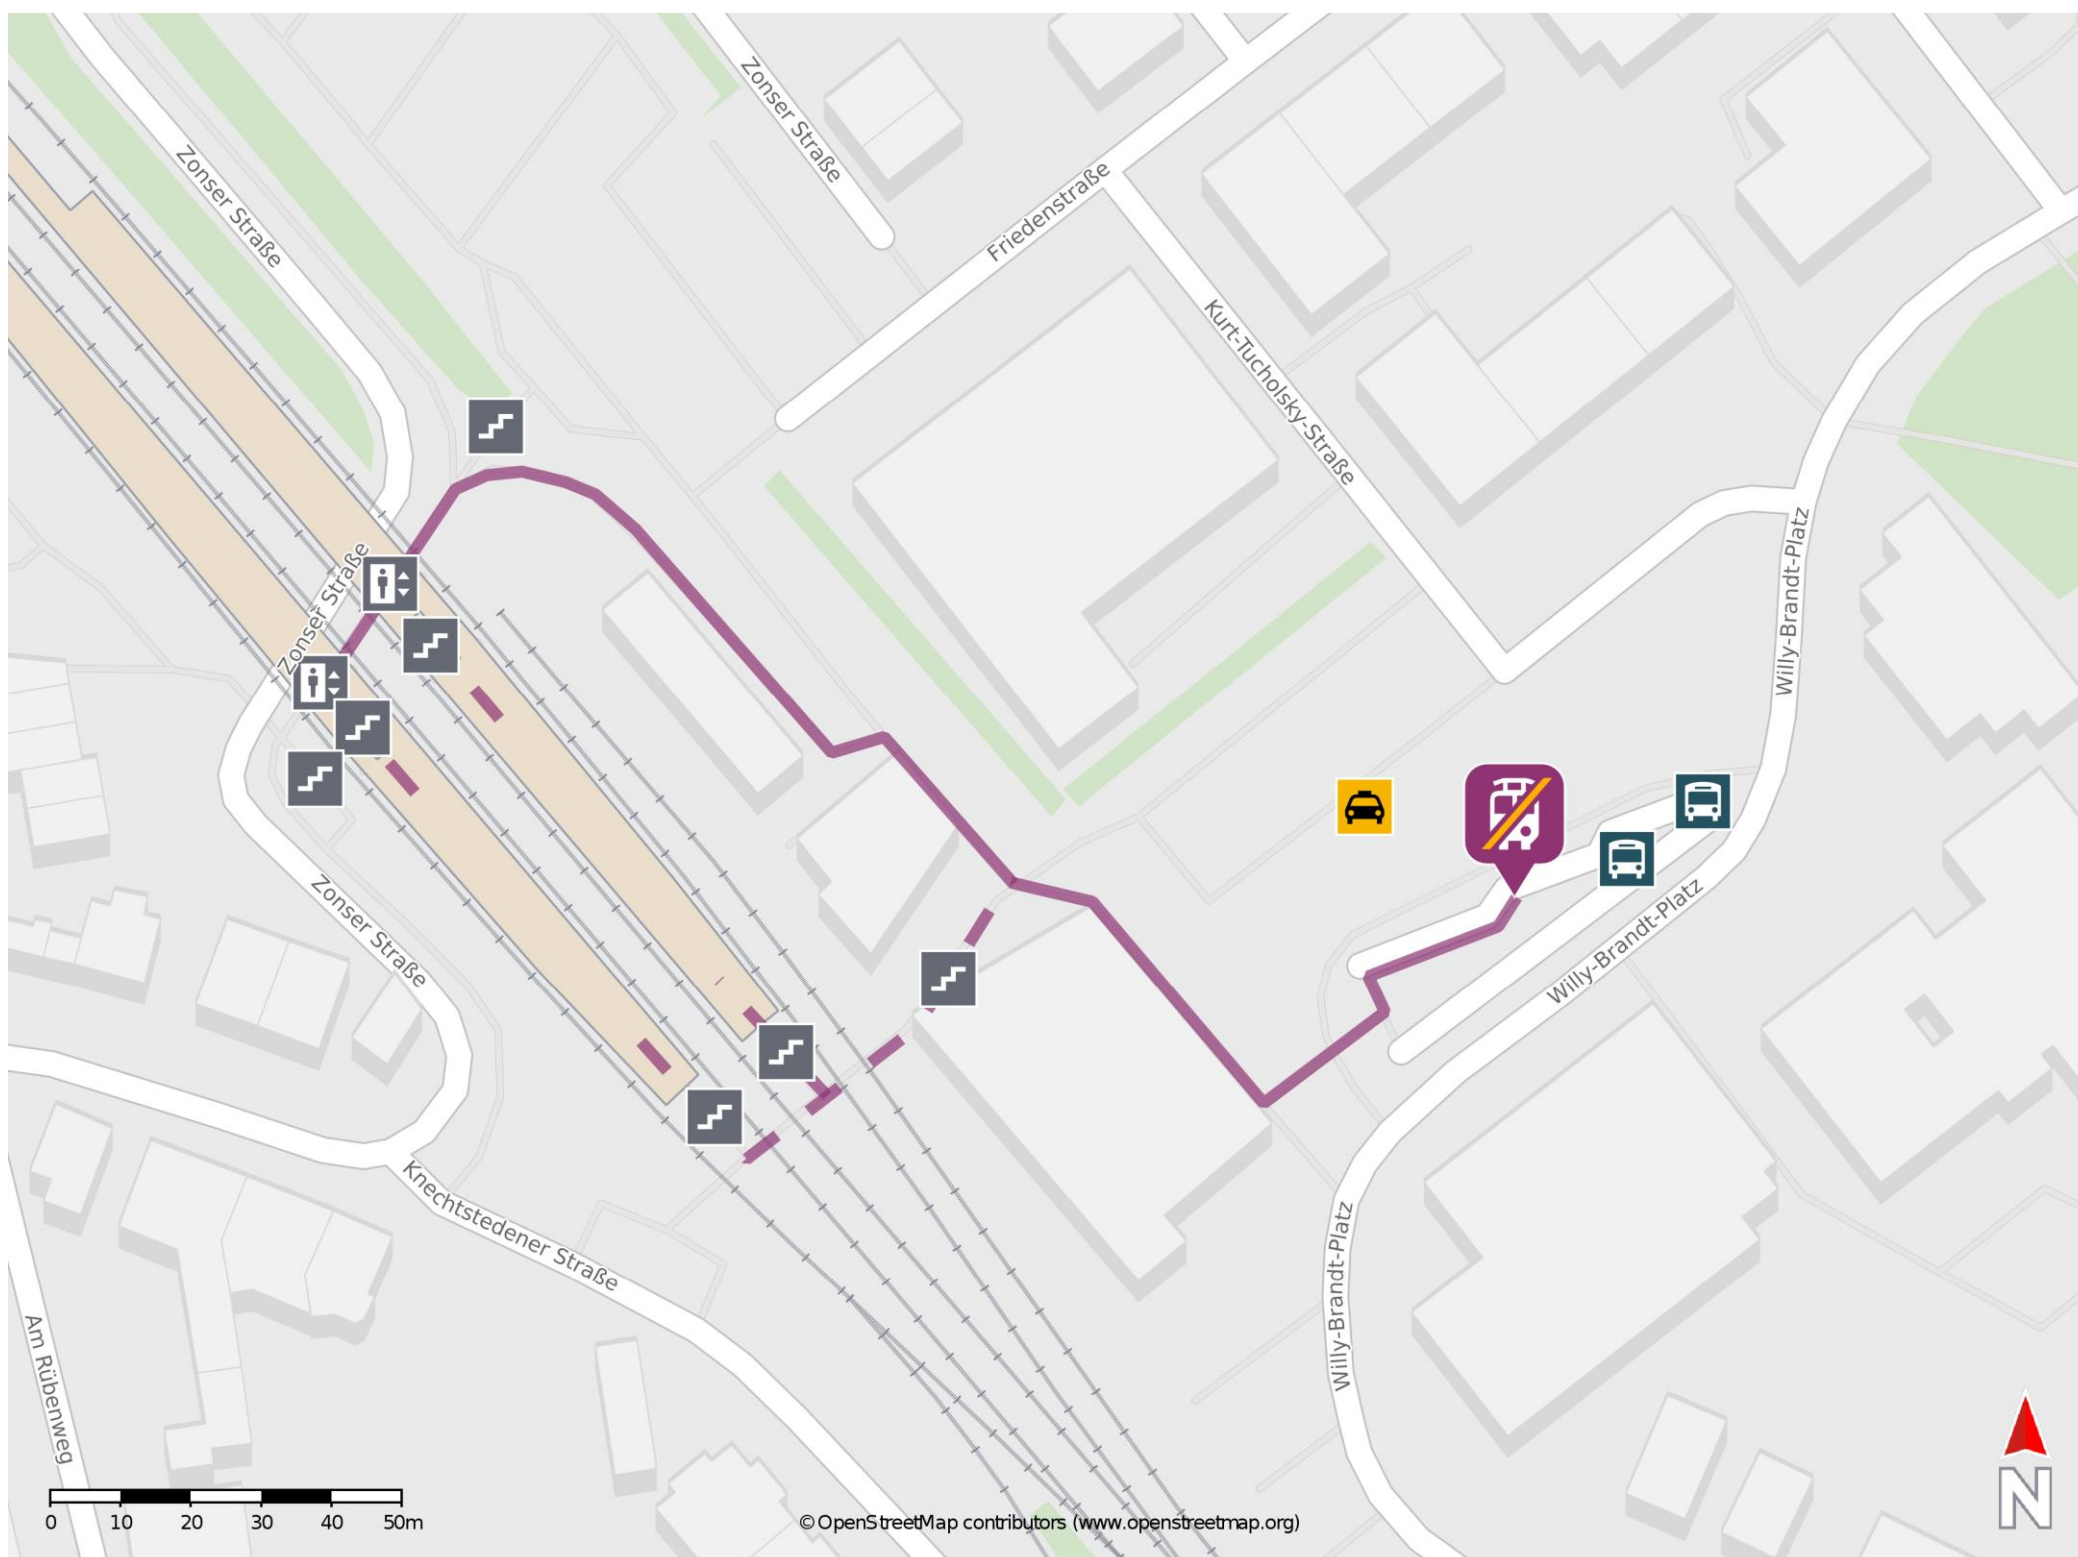

Dormagen

Wegbeschreibung Schienenersatzverkehr *

Verlassen Sie den Bahnsteig und begeben Sie sich an den Willy-Brandt-Platz. Die Ersatzhaltestelle befindet sich an der Bushaltestelle Bahnhof am Willy-Brandt-Platz.

* Fahrradmitnahme im Schienenersatzverkehr nur begrenzt möglich.
Im QR Code sind die Koordinaten der Ersatzhaltestelle hinterlegt.

— barrierefrei
- nicht barrierefrei