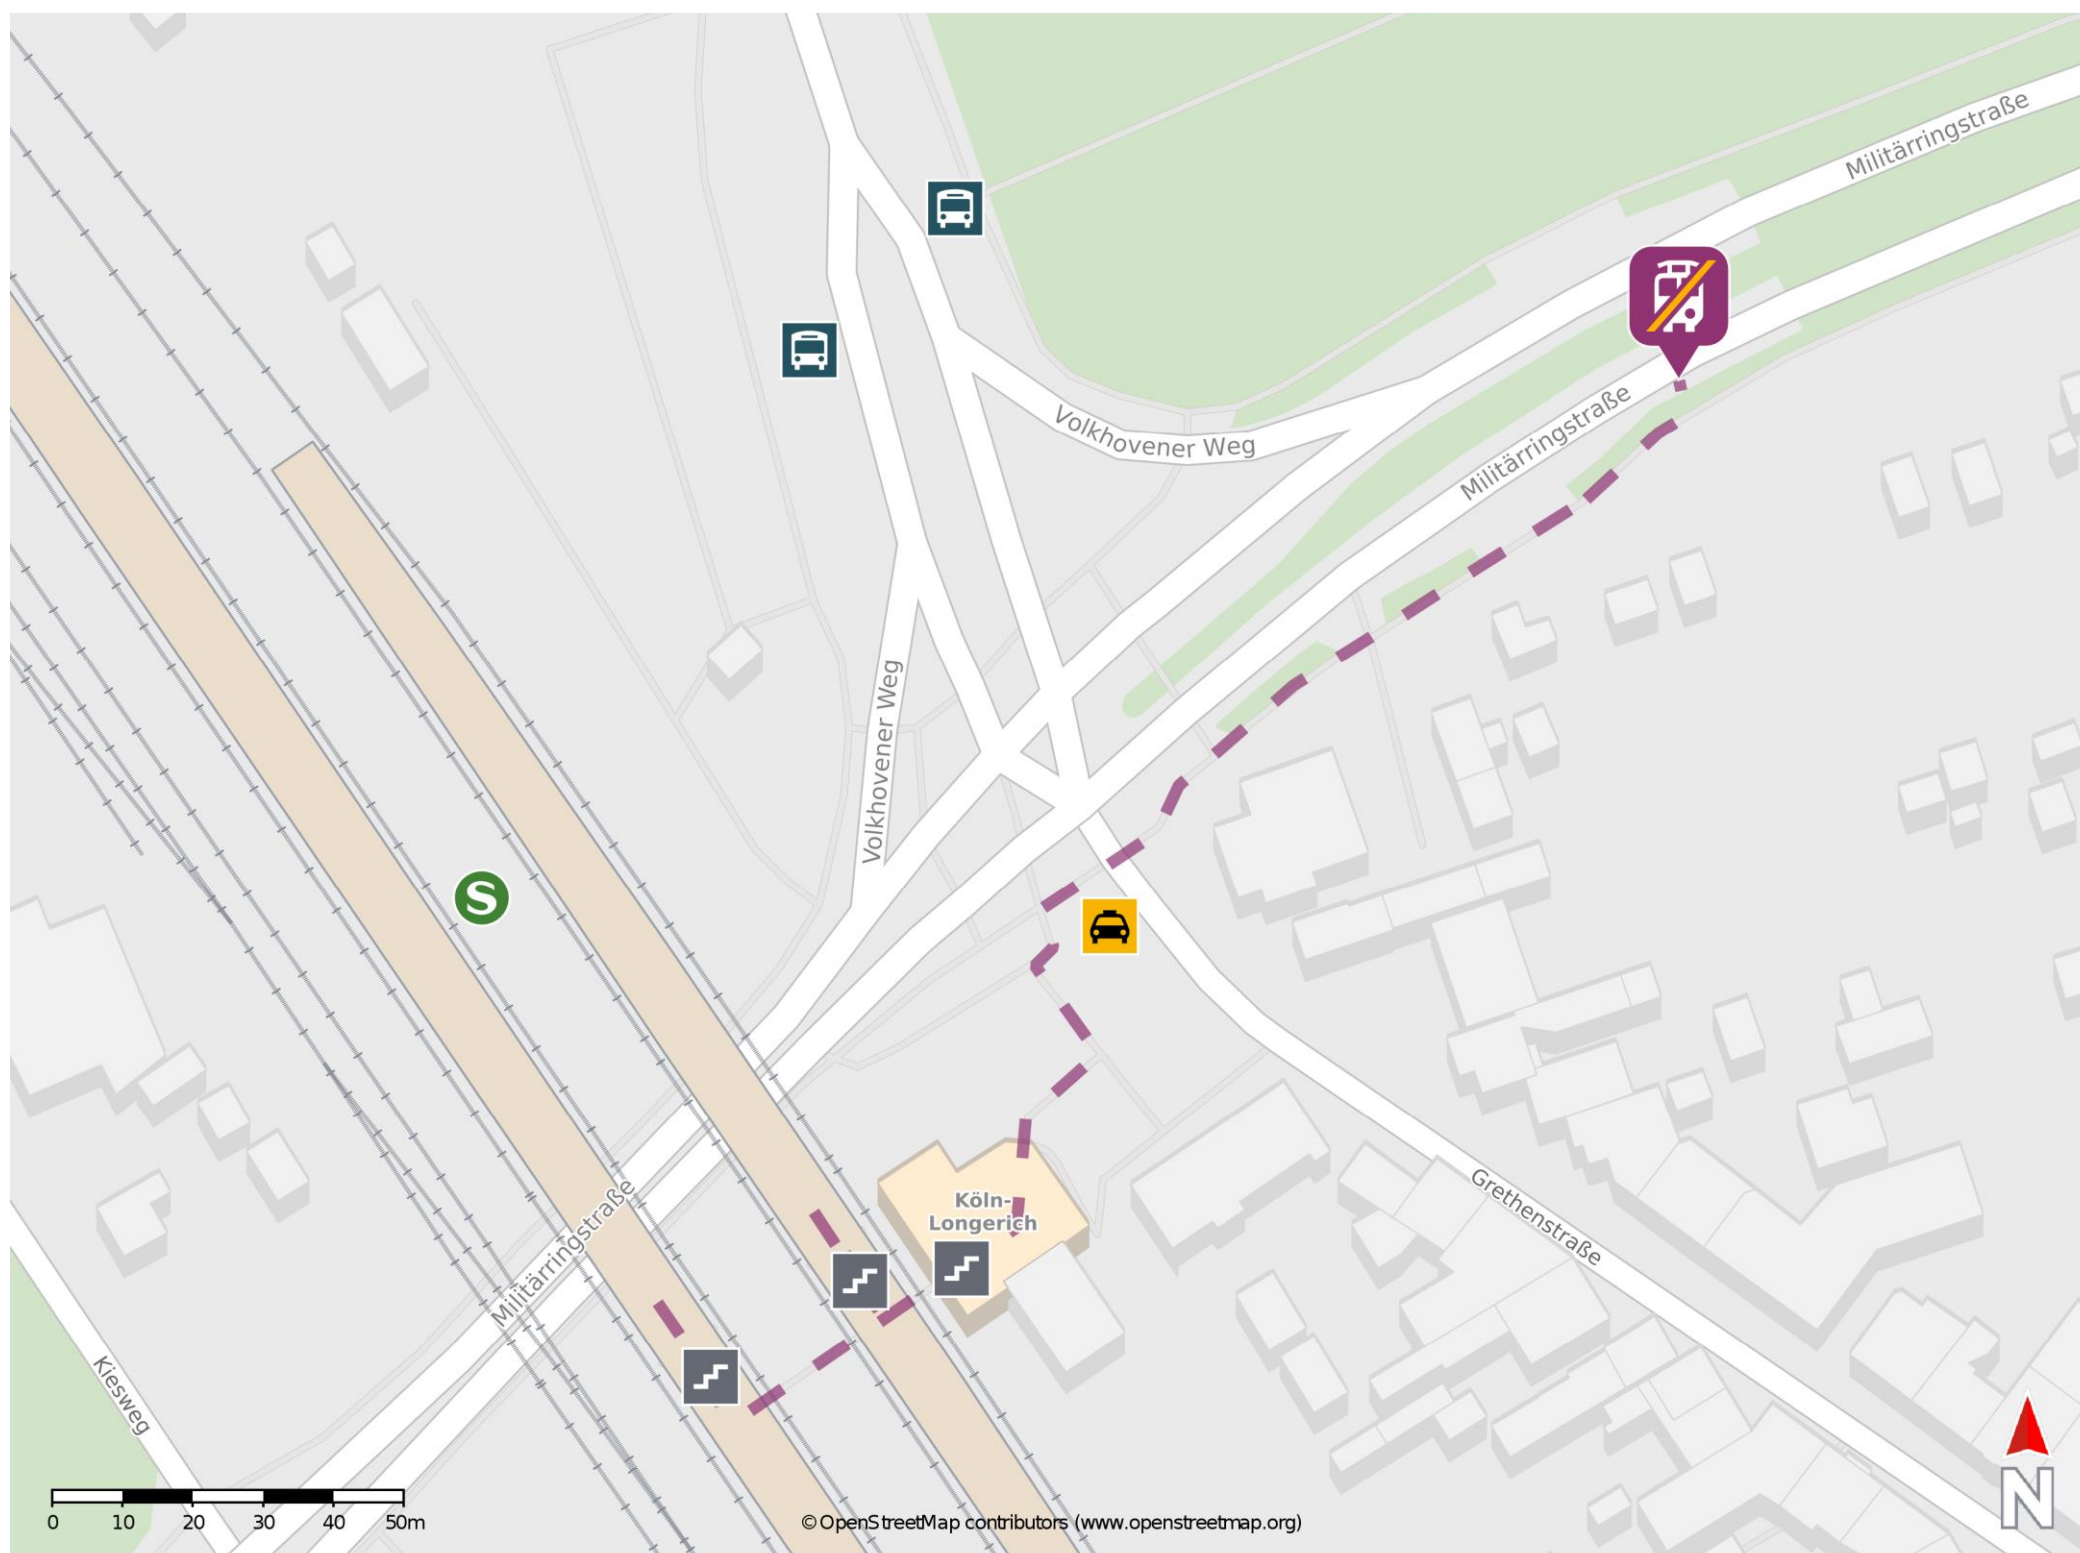

Köln-Longerich

Wegbeschreibung Schienenersatzverkehr *

Verlassen Sie den Bahnsteig und begeben Sie sich in Richtung Grethenstraße. Biegen Sie nach links ab und folgen Sie der Straße bis zur Militärringstraße. Biegen Sie nach rechts ab und folgen Sie dem Straßenverlauf bis zur Ersatzhaltestelle. Die Ersatzhaltestelle befindet sich an der Bushaltestelle Longerich S-Bahn.

* Fahrradmitnahme im Schienenersatzverkehr nur begrenzt möglich.
Im QR Code sind die Koordinaten der Ersatzhaltestelle hinterlegt.

— barrierefrei
- nicht barrierefrei